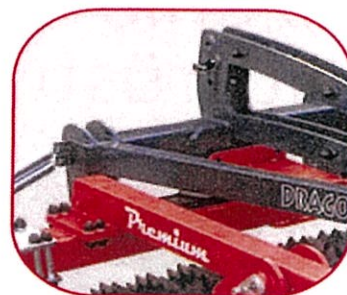

ポーランド
ダ・ランドテクニク社
DRAGON MEGA

フロントパッカー

取扱始めました！！！！

土塊粉碎+均平
リア作業機の能率と作業精度を向上

スパイラルローラー付き

◆ドラゴンメガフロントパッカーの特徴◆

強化フレーム構造

各種ローラー(写真はコニカルローラー)