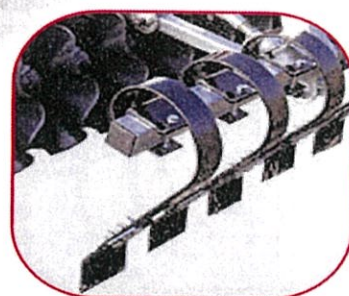

型式	ディスク枚数 (標準)	ディスク枚数 (マルチ)	ディスク径 (インチ)	作業幅 (cm)	対応馬力 (hp)	重量 (kg)	備考
Dragon Mega250	22	28	20	245	120hp～	1,450～ 1,700kg	
Dragon Mega270	24	30	20	264	130hp～	1,550～ 1,900kg	
Dragon Mega 300	26	32	20	292	150hp～	1,600～ 2,000kg	
Dragon Mega 400	36	42	20	392	200hp～	1,700～ 2,200kg	

◆オプション装備◆

- ・マルチディスク ・波形ディスク (22インチ)
- ・タイン (SVタイン・SKタイン・シンプルタイン・ドラッグタイン)
- ・ローラー (スパイラルローラー・クロススキルローラー・ケンブリッジローラー・コニカルローラー)
- ・反射板 ・油圧式ドラッグタイン

世界中から、より良いものをより安く — 確かな製品をお届けします。
農業機械輸入商社

株式会社 オビトラ

〒082-0005 河西郡芽室町東芽室基線16番地4
TEL 0155-62-1107 FAX 0155-62-1172
URL : <http://www.obitora.com> Email : info@obitora.com

お求めとご相談は…