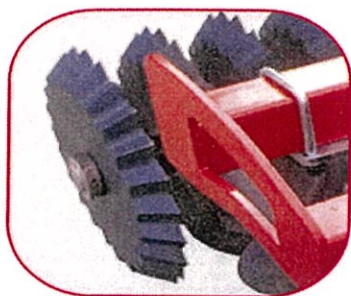

ポーランド
ダ・ランドテクニク社
DRAGON MEGA

フロントパッカー

取扱始めました！！！！

土塊粉碎+均平
リア作業機の能率と作業精度を向上

スパイラルローラー付き

◆ドラゴンメガフロントパッカーの特徴◆

強化フレーム構造

各種ローラー(写真はコニカルローラー)