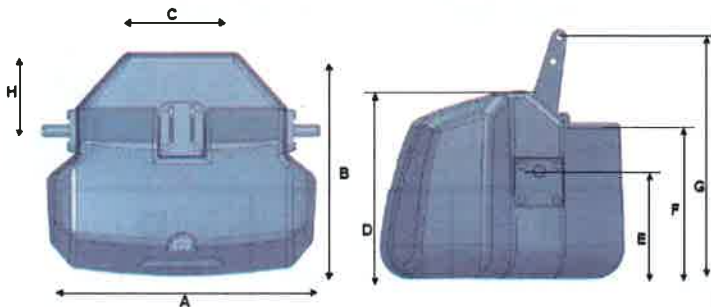

ワンピースタイプ

Frans Pateer BV

新世代フロントウェイト 3点リンク式マグネタイト製

FP-PAC 600kg 800kg 1000kg 1250kg
1400kg 1600kg 1800kg 2000kg

JD・CASE・NHと業務提携するトラクターアクセサリトップメーカー・フランスパティア社 (オランダ)

★高比重素材マグネタイトを使用

★3点リンクで着脱簡単

★コンパクトで前方視界を妨げません

FP-PACはコンパクト
同じ大きさでも重量は2倍

JDグリーンとブラックの2色から
お選びいただけます。

Modell FP-PAC	A	B	C	D	E	F	G	H
600kg	760 mm	490 mm	380 mm	500 mm	330 mm	500 mm	880 mm	285 mm
800kg	760 mm	640 mm	430 mm	500 mm	300 mm	500 mm	780 mm	220 mm
1000kg	890 mm	785 mm	380 mm	600 mm	345 mm	510 mm	780 mm	265 mm
1250kg	890 mm	785 mm	380 mm	600 mm	345 mm	510 mm	780 mm	265 mm
1400kg	1150 mm	800 mm	380 mm	650 mm	345 mm	580 mm	930 mm	275 mm
1600kg	1150 mm	800m m	380 mm	650 mm	345 mm	580 mm	930 mm	275 mm
1800kg	1200 mm	900 mm	380 mm	695 mm	345 mm	620 mm	960 mm	275 mm
2000kg	1200 mm	900 mm	380 mm	695 mm	345 mm	620 mm	960 mm	275 mm