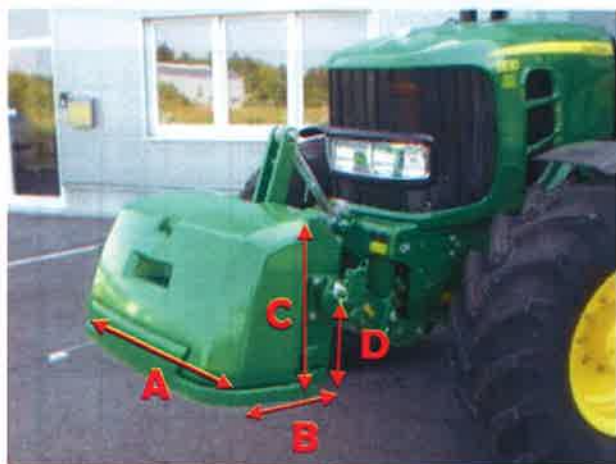

A	B	C	D
950mm	750mm	660mm	400mm

株式会社 **オビトラ**

〒082-0005 河西郡芽室町東芽室基線16番地4

TEL 0155-62-1107/ FAX 0155-62-1172

URL;http://www.obitora.com