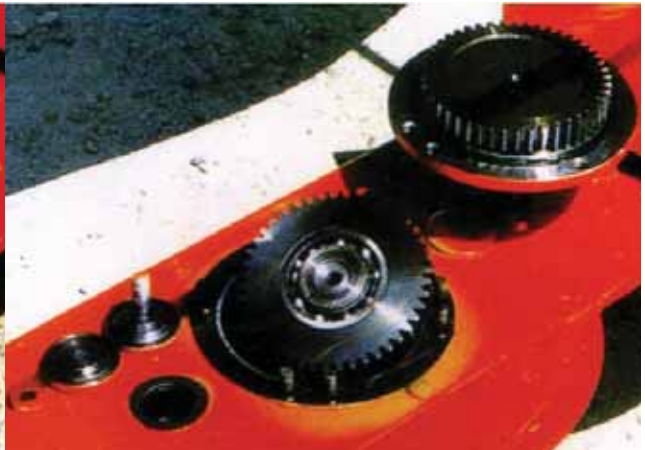

## 仕様表

モデル	重量 kg	馬力hp	作業幅cm	デスク数	能率ha/h
FM180SM	310	45	180	4	2.5
FM230SM	350	55	225	5	3.0
FM280SM	390	70	270	6	3.5

ストーンガード部

セイフティシステム部

オーバルデスク部

• デスクキャリアーはボルトで  
シェルに取り付けられています

• 引き出し式のギヤとベアリングは  
シェルの分解なしに交換可能