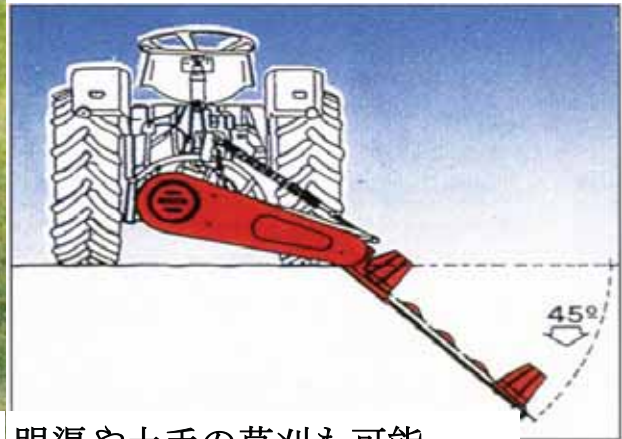

## 仕様表

モデル	重量 kg	馬力hp	作業幅cm	デスク数	能率ha/h
FM180SM	310	45	180	4	2.5
FM230SM	350	55	225	5	3.0
FM280SM	390	70	270	6	3.5

ストーンガード部

セイフティシステム部

オーバルデスク部

• デスクキャリアーはボルトで  
シェルに取り付けられています

• 引き出し式のギヤとベアリングは  
シェルの分解なしに交換可能

• 油圧式折りたたみ、  
ダブルショックアブゾーバー

明渠や土手の草刈も可能

ご相談とお求めは…

(株) オビトラ

河西郡芽室町東芽室基線16-4

TEL;0155-62-1107/ FAX;62-1172

URL;http://www.obitora.com