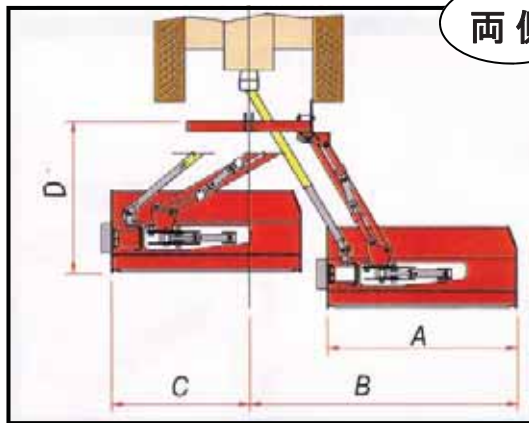

ハンマーナイフモア

イタリア製 ローター シュレッダー 専門メーカー フォリゴ社

左出しモデル登場

FTL8

石や切り株などを巻き込んでも破損の心配がない
ハンマーナイフを採用！！

右出し
モデルも
有ます

※写真はFTL8です

水平作業・法面作業・垂直作業も**楽々**
路肩、明渠の草刈や生垣、木立の枝払いに

両側

広角ジョイント標準装備で
自由自在な稼働範囲

A	B	C	D	E
150	225	50	175	130
180	255	60	175	160
200	275	70	175	180

モデル	作業幅 (cm)	馬力 (HP)	重量 (kg)	刃数 (枚)
FTL8-150	149	45	550	14
FTL8-180	177	50	600	16
FTL8-200	206	60	660	18
FTL8E200	206	60	660	18