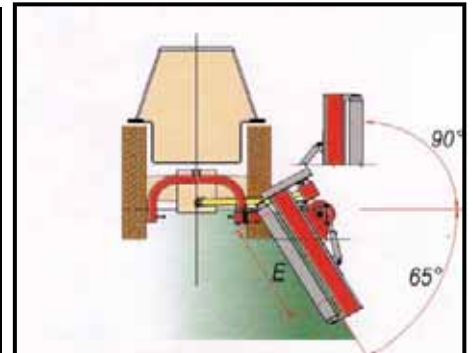

両側

広角ジョイント標準装備で
自由自在な稼働範囲

A	B	C	D	E
150	225	50	175	130
180	255	60	175	160
200	275	70	175	180

モデル	作業幅 (cm)	馬力 (HP)	重量 (kg)	刃数 (枚)
FTL8-150	149	45	550	14
FTL8-180	177	50	600	16
FTL8-200	206	60	660	18
FTL8E200	206	60	660	18